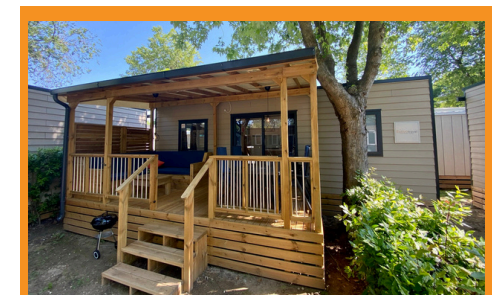

Village

Camping

Estivo travel
LUXURY CAMPING HOLIDAYS
Camping Pra delle Torri

Mobilheimen
Estivo Premium Plus

Mobilheimen
Estivo Elegante

Index

- WC 1-4:** Servizi Igienici / Sanitary blocks
- WC 5:** Servizi Igienici per disabili / Sanitary blocks for disabled
- Teatro:** Teatro / Theatre
- Fantasy World:** Fantasy World / Mini-Kart
- Idromassaggio:** Idromassaggio / Unterwassermassage Pool with Jacuzzi
- Cassetta postale:** Cassetta postale / Mail-Box
- Guardiano notturno:** Guardiano notturno / Nightwatchman
- B:** Bancomat
- Raccolta differenziata:** Raccolta differenziata / Getrennte Müllsammlung Separated refuse collection
- Lavanderia:** Lavanderia / Wäscherei Laundry
- Reception:** Reception / Rezeption 7.00-23.00
- Giochi per bambini:** Giochi per bambini / Kinderspielplatz Children's games
- Ping Pong:** Ping Pong
- Sport acquatici:** Sport acquatici / Wassersports Wassersport
- Ufficio Animazione:** Ufficio Animazione / Animationsbüro Animation Office
- Fermata Autobus:** Fermata Autobus / Bus Stop Biglietti / Bus Tickets
- Treno per bambini:** Treno per bambini / Kinderzug Children's train
- Paletta attrezzata:** Paletta attrezzata / Fitness Center
- Distributore d'acqua potabile:** Distributore d'acqua potabile / Trinkwasserspender Drinking water dispenser
- Ristorazione:** Ristorazione / Gaststätte Restaurants
- Snack Bar:** Snack Bar / Food Truck
- Noleggio cicl:** Noleggio cicl / Fahrradverleih Bicycles hire
- Beach Volley:** Beach Volley
- Golf Club:** Golf Club
- Camper Service:** Camper Service
- Autolavaggio:** Autolavaggio / Autowaschplatz Car wash
- Ufficio Informazioni:** Ufficio Informazioni / Informations Büro Information Office
- Ricarica auto elettrica:** Ricarica auto elettrica / Ladestation für Elektroautos Charging electric car
- Centro Sportivo:** Centro Sportivo / Sportanlagen Sport Center
- Slide Park:** Slide Park / Scivoli acquatici Wasserrutschen Water slides
- Activity Park:** Activity Park / Scatopark, Parkour, Slackline, Bouletring, Panna Football, Fono, Chillhouse