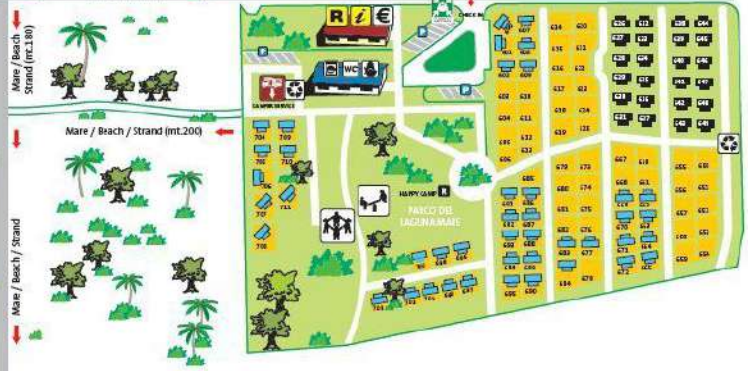

Tour Operators:

- VACANSOLEIL
- SELECTCAMP
- PLAVA ADRIA
- HAPPY CAMP
- CANVAS

- R** Reception
- I** Informazioni Information
- PIAZZOLE MARE**
- PIAZZOLE LAGUNA**
- PIAZZOLE PERLINA**
- PIAZZOLE PINITA**
- CHALET** max 5 pers. con aria condizionata
- Maxi Caravan LAGUNA DELUXE 6** max 6 pers. con aria condizionata
- Maxi Caravan LAGUNA DELUXE 5** max 5 pers. con aria condizionata
- Maxi Caravan LAGUNA DELUXE 4** max 4 pers. con aria condizionata
- Maxi Caravan LAGUNA SUPERIOR** max 5 pers. con aria condizionata
- Maxi Caravan MARE** max 5 pers. con aria condizionata
- Maxi Caravan STELLINA** max 5 pers. con aria condizionata
- Maxi Caravan STELLINA DELUXE** max 5 pers. con aria condizionata
- Mini Caravan COMFORT** max 3 pers. con aria condizionata
- Mini Caravan COMFORT PLUS** max 3 pers. - con aria condizionata
- SAFARI LODGE** max 5 pers.
- MINI LODGE** max 2 pers.
- Punto di Raccolta Meeting point**
- Gelateria ice-cream shop**
- Frigo Refrigerator**
- Sportello Bancomat Bankomat**
- WC**
- Servizi igienici Toilet and shower**
- Ristorante Restaurant**
- Parco giochi Playground**
- Lidicola e Tabacchi Newspaper and tobacco**
- Supermercato Supermarket**
- Piscina Swimm pool**
- Lavanderia Laundry**
- Ambulatorio Surgery**
- Fermata autobus Bus stop**
- isola ecologica recycling zone**
- Animazione Entertainment**
- Cassa Cash - Desk**
- P** Parcheggio Parking