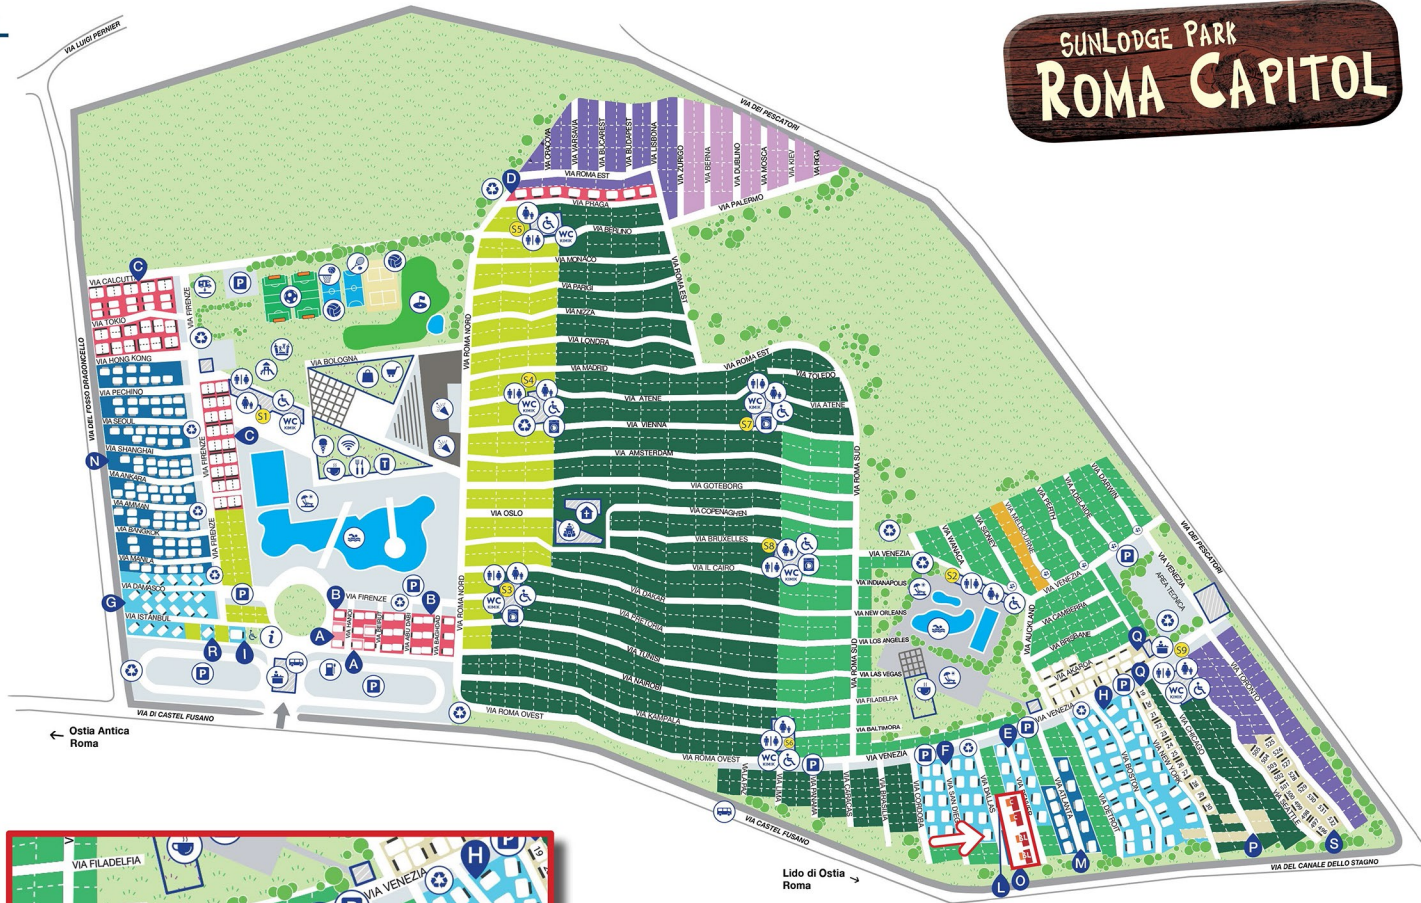

Camping Village
ROMA CAPITOL
Ostia Antica
Roma

Via di Castel Fusano, 195 - 00124 Roma - Italia

VILLAGE

- 1 CAMERA 1 ROOM
 - A. CUBE SUITE — RESORT
 - B. BAIA SUITE — RESORT
 - C. BLU RESORT — RESORT
 - D. CARAVAN ROMA
- 2 CAMERA 2 ROOMS
 - E. BAIA TEVERE
 - F. BAIA BORGHESE
 - G. BAIA RELAX NEW
 - H. BAIA BLU
 - I. BAIA 4 ALL
 - L. SUNLodge CATALPA
 - R. BAIA IMPERIAL STEEL
- 3 CAMERA 3 ROOMS
 - M. BAIA ELITE
 - N. BAIA SARDEGNA
 - O. SUNLodge BIGLEAF
- - P. VILLATENT
 - Q. VACANCE SELECT
 - S. SMALL CAMP

CAMPING

- PIAZZOLE GRUPPI E STAGIONALI
- PIAZZOLE SMART
- PIAZZOLE PINETA PLATZ
- PIAZZOLE PREMIUM
- PIAZZOLE PREMIUM PLUS
- PIAZZOLE SUPER PLATZ

BigLeaf BL

Catalpa C