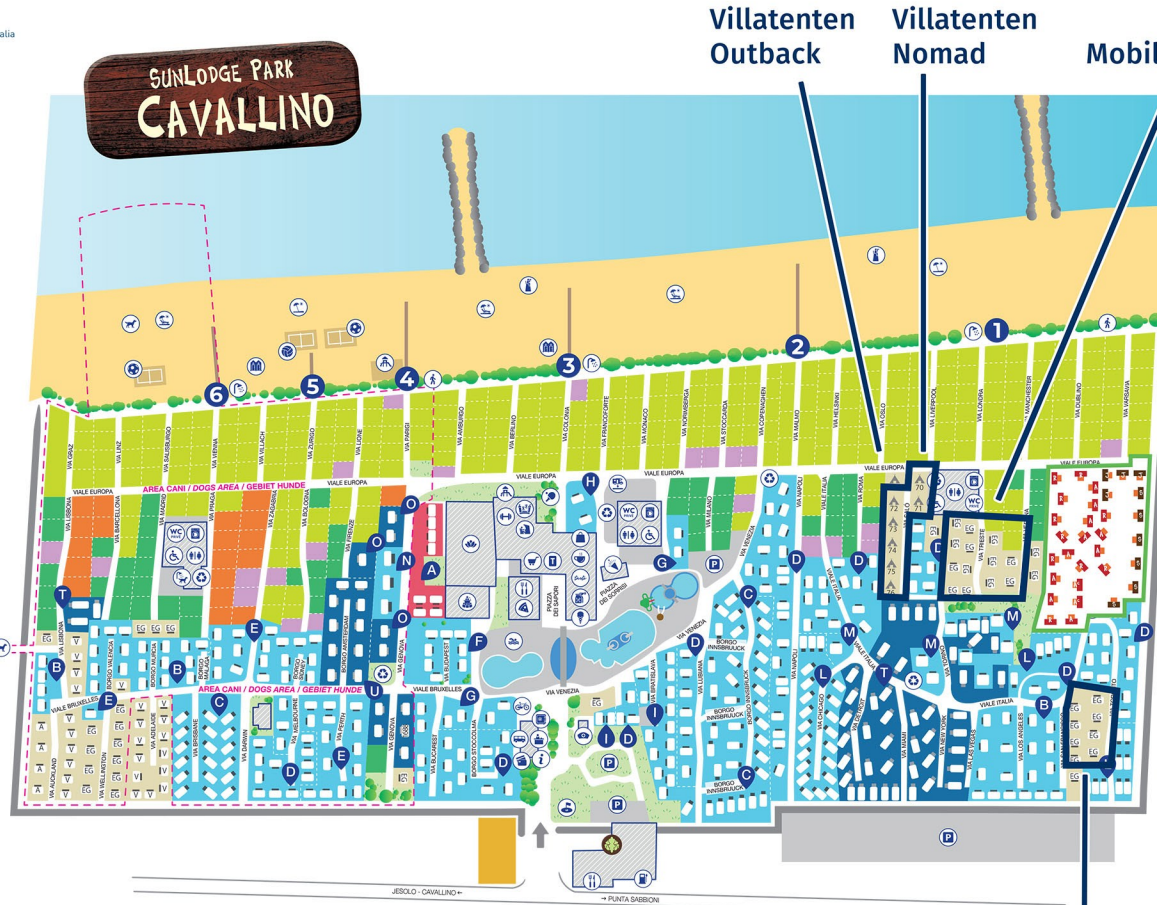

Camping Village
CAVALLINO
Cavallino Treporti
Venezia

VILLAGE

1. 1 CAMERA
     1 ROOM
   - 2 CAMERE
     2 ROOMS
   - 3 CAMERE
     3 ROOMS
- A. BLU RESORT (101-108)
  - B. BAIA LUX (701-740)
  - C. BAIA RELAX NEW (348-399)
  - D. BLU ROMANTIC (401-424 / 900-967)
  - E. BAIA COMFORT (501-535)
  - F. BAIA PANORAMIC (601-608)
  - G. BAIA NEW PROJECT (1001-1006)
  - H. BAIA 4 ALL (980-981)
  - I. BAIA SAN MARCO (251-266)
  - L. BAIA CLASSIC NEW (311-344)
  - M. BUNGALOW VENEZIA (801-809)
  - N. BAIA MIRAGE (1301-1303)
  - R. SUN LODGE REEDWOOD, ASPEN, ASPEN COMBI (10-61)
  - S. SUN LODGE SAFARI, SUN LODGE JUNGLE (30-43)
  - T. BAIA REVOLUTION (1021-1067)
  - U. BAIA ELITE (680-689)
  - O. BAIA ELITE PLUS (1680-1689)

CAMPING

- PIAZZOLE SMART
- PIAZZOLE PREMIUM
- PIAZZOLE PREMIUM PLUS
- PIAZZOLE PARADISE

APARTMENTS

- APPARTAMENTI A MARE CAVALLINO

Villatenten
Outback

Villatenten
Nomad

Mobile Home Cosy 3 rooms