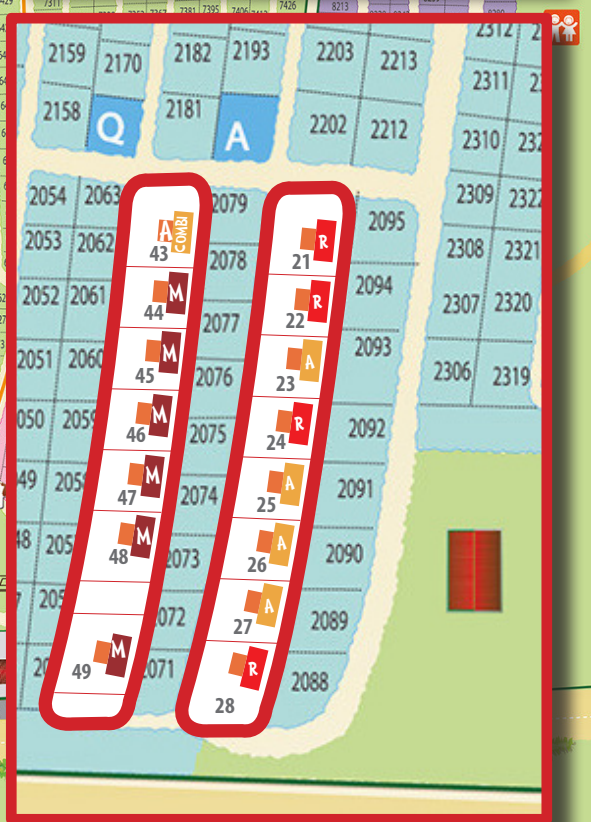

SUNLODGE PARK
MARINA DI VENEZIA

- A ASPEN
- COMBI ASPEN COMBI
- B BABUL
- M MAPLE
- R REDWOOD
- S SABAI

- CAMPING**
- ZONA ALMAR ALMAR BEREICH ALMAR ZONE
 - ZONA CANI PRENOTATA RESERVIERBARER HUNDEPLATZ RESERVED DOG ZONE
 - BOOKING ONLINE
 - ZONA LIBERA FREIES AREAL - FREE ZONE
 - ZONA SUPER BEREICH SUPER ZONE SUPER
 - ZONA CLIENTI CON CANE HUNDEPLATZ - DOG ZONE

- TOUR OPERATOR RECEPTION**
- V = VENUE HOLIDAYS
 - B = GO4CAMP
 - G = GEBETSROITHER
 - Q = GUSTOCAMP
 - A = SUNCAMP
 - R = ROAN
 - ET = EUROCAMP / AL FRESCO
 - S = VACANSELECT

- ACCOMMODATIONS**
- MARINA LODGE
 - GARDEN VILLA
 - DE LUXE
 - GREEN LODGE
 - AIR LODGE
 - SEA LODGE
 - VENEZIA
 - COMFORT SUPER
 - COMFORT NORMALE
 - ART STYLE
 - LAGUNA
 - FLOWER STYLE
 - REX LODGE **NEW**
 - AQUA LODGE
 - MARINA OPEN