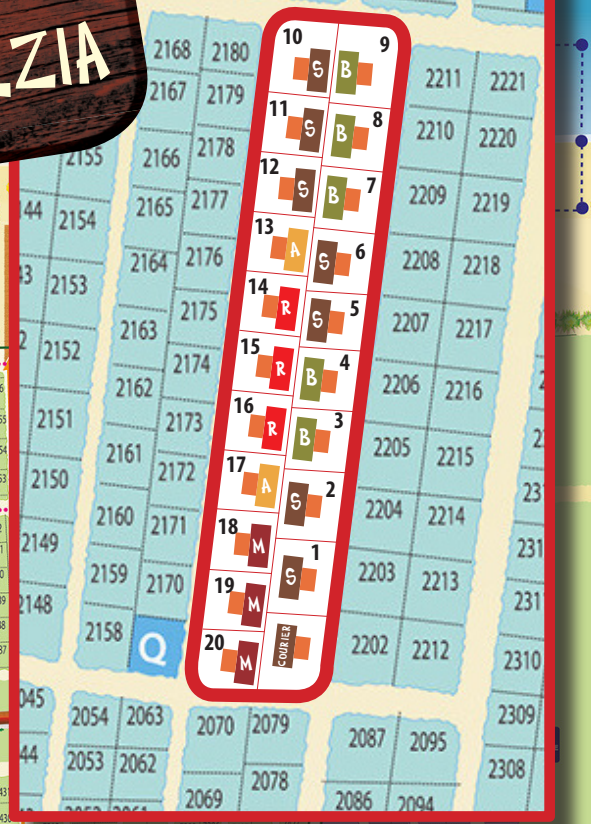

SUNLODGE PARK
MARINA DI VENEZIA

- A ASPEN
- COMBI ASPEN COMBI
- B BABUL
- M MAPLE
- R REDWOOD
- S SABAI

- CAMPING**
- ZONA ALMAR ALMAR BEREICH ALMAR ZONE
 - ZONA CANI PRENOTATA RESERVIERBARER HUNDEPLATZ RESERVED DOG ZONE
 - BOOKING ONLINE
 - ZONA LIBERA FREIES AREAL - FREE ZONE
 - ZONA SUPER BEREICH SUPER ZONE SUPER
 - ZONA CLIENTI CON CANE HUNDEPLATZ - DOG ZONE

- TOUR OPERATOR RECEPTION**
- V = VENUE HOLIDAYS
 - B = GO4CAMP
 - G = GEBETSROITHER
 - Q = GUSTOCAMP
 - A = SUNCAMP
 - R = ROAN
 - ET = EUROCAMP / AL FRESCO
 - S = VACANSELECT

- ACCOMMODATIONS**
- MARINA LODGE
 - GARDEN VILLA
 - DE LUXE
 - GREEN LODGE
 - AIR LODGE
 - SEA LODGE
 - VENEZIA
 - COMFORT SUPER
 - COMFORT NORMALE
 - ART STYLE
 - LAGUNA
 - FLOWER STYLE
 - REX LODGE **NEW**
 - AQUA LODGE
 - MARINA OPEN