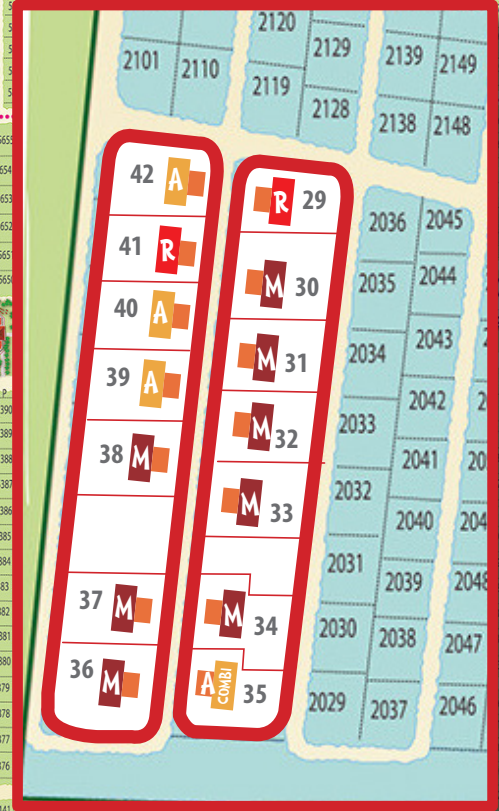

SUNLODGE PARK
MARINA DI VENEZIA

- A ASPEN
- COMBI ASPEN COMBI
- B BABUL
- M MAPLE
- R REDWOOD
- S SABAI

- CAMPING**
- ZONA ALMAR ALMAR BEREICH ALMAR ZONE
 - ZONA CANI PRENOTATA RESERVIERBARER HUNDEPLATZ RESERVED DOG ZONE
 - BOOKING ONLINE
 - ZONA LIBERA FREIES AREAL - FREE ZONE
 - ZONA SUPER BEREICH SUPER ZONE SUPER
 - ZONA CLIENTI CON CANE HUNDEPLATZ - DOG ZONE

- TOUR OPERATOR RECEPTION**
- V = VENUE HOLIDAYS
 - B = GO4CAMP
 - G = GEBETSROITHER
 - Q = GUSTOCAMP
 - A = SUNCAMP
 - R = ROAN
 - ET = EUROCAMP / AL FRESCO
 - S = VACANSELECT

- ACCOMMODATIONS**
- MARINA LODGE
 - GARDEN VILLA
 - DE LUXE
 - GREEN LODGE
 - AIR LODGE
 - SEA LODGE
 - VENEZIA
 - COMFORT SUPER
 - COMFORT NORMALE
 - ART STYLE
 - LAGUNA
 - FLOWER STYLE
 - REX LODGE **NEW**
 - AQUA LODGE
 - MARINA OPEN

- A Ufficio animazione/Animationsbüro/Animation office
- E Ufficio cassa/Kassenbüro/Cash office
- @ Internet Corner
- D Noleggio bici/Fahrradverleih/Rent a bike
- F Bar-Snack & Gelateria/Eisdiele/Ice parlour
- Ristoranti: G1 Piazza Marina G2 La Terrazza G3 PiacerMio G4 Calici e Mare G5 Il Fraterno
- i Ufficio informazioni/Informationsbüro/Information office