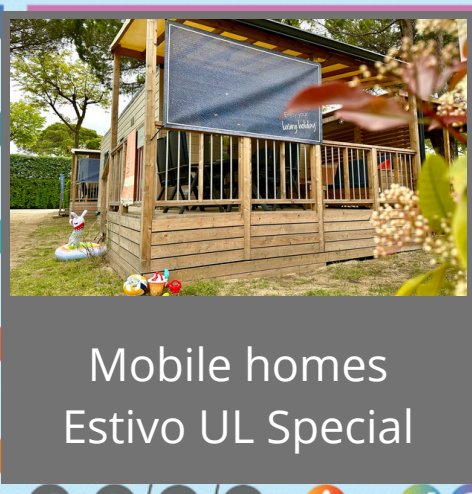

Mobile homes  
Estivo Compact

Mobile homes  
Estivo UL Special

Mobile homes  
Estivo Premium  
Deluxe

- Bancomat Geldautomat Cash dispenser
- Telefono Telefonkabinen Public phone
- Cassetta posta Briefkasten Letter box
- Sogliatoi Hotel e WC Hotel-Umkleidekabinen und WC Hotel cabins and WC
- Parccheggio Parkplatz Car park
- Autolavaggio Autowaschanlage Car washing place
- Scarico camper Ver- und Entsorgungsanlage Reisemobile Facilities for discharge tanks
- Toilet
- Car recharge station
- Noleggio biciclette Fahrrad Verleih Bicycle hire
- Assistenza-riparazioni biciclette e noleggio e-bike Unterstützung-Fahrradrepaturen und E-Bike-Verleih Assistance-bike repairs and e-bike rental
- Parccheggio biciclette Fahrradparkplatz Bicycle park
- Zona barbecue Grillplatz Barbecue place
- Fermata treno Haltestelle Kinderreisbahn Children's train stop
- Scuola calcio e tornei Fußballschule und Turniere Soccer school and tournaments
- Fitness Arena
- Diving center
- Parco giochi Kinderspielfeld Children's playground
- Manasurf & Yoga
- Uscita natanti a vela Ausfahrt Segelfahrzeuge Passageway for sailing crafts
- Pedalo Tretboote Pedal Boats
- Beach Points
- Dog friendly
- Docce per cani Duschen für Hunde Dog Showers
- Percorso Ospiti Dog Camp Weg für Dog Camp Gäste Passageway for Dog Camp Guests
- Fermata bus navetta e gite Haltestelle Zubringer- und Ausflugsbusse Stop shuttle and excursion buses
- Percorsi accessibili Zugängliche Wege Accessible paths

**SUPER MAX (R)**

**TOUR OPERATORS**

**Estivo travel**  
LUXURY CAMPING HOLIDAYS  
Camping Union Lido

7316-7396