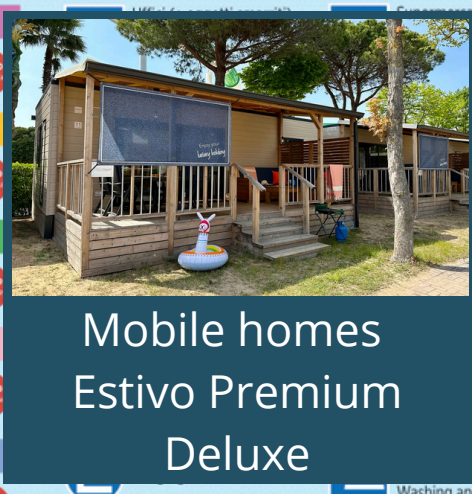

Mobile homes  
Estivo Compact

Mobile homes  
Estivo UL Special

Mobile homes  
Estivo Premium  
Deluxe

- Bancomat Geldautomat Cash dispenser
- Telefono Telefonkabinen Public phone
- Cassetta posta Briefkasten Letter box
- Sogliatoi Hotel e WC Hotel-Umkleidekabinen und WC Hotel cabins and WC
- Parccheggio Parkplatz Car park
- Autolavaggio Autowaschanlage Car washing place
- Scarico camper Ver- und Entsorgungsanlage Reisemobile Facilities for discharge tanks
- Toilet
- Car recharge station
- Noleggio biciclette Fahrrad Verleih Bicycle hire
- Assistenza-riparazioni biciclette e noleggio e-bike Unterstützung-Fahrradrepaturen und E-Bike-Verleih Assistance-bike repairs and e-bike rental
- Parccheggio biciclette Fahrradparkplatz Bicycle park
- Zona barbecue Grillplatz Barbecue place
- Fermata treno Haltestelle Kinderreisbahn Children's train stop
- Scuola calcio e tornei Fußballschule und Turniere Soccer school and tournaments
- Fitness Arena
- Diving center
- Parco giochi Kinderspielfeld Children's playground
- Manasurf & Yoga
- Uscita natanti a vela Ausfahrt Segelfahrzeuge Passageway for sailing crafts
- Pedalo Tretboote Pedal Boats
- Beach Points
- Dog friendly
- Docce per cani Duschen für Hunde Dog Showers
- Percorso Ospiti Dog Camp Weg für Dog Camp Gäste Passageway for Dog Camp Guests
- Fermata bus navetta e gite Haltestelle Zubringer- und Ausflugsbusse Stop shuttle and excursion buses
- Percorsi accessibili Zugängliche Wege Accessible paths

**SUPER MAX (R)**

**TOUR OPERATORS**

**Estivo travel**  
LUXURY CAMPING HOLIDAYS  
Camping Union Lido

7316-7396