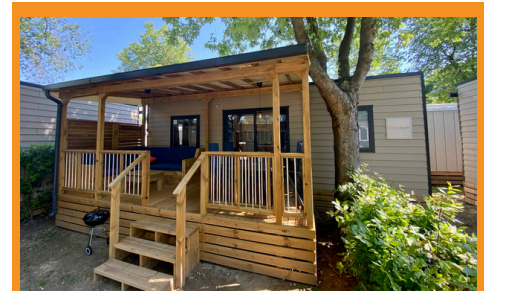

# Camping

**Estivo travel**  
LUXURY CAMPING HOLIDAYS  
Campeggio Pra delle Torri

Case Mobili  
Estivo Premium Plus

Case Mobili  
Estivo Elegante

- Index**
- WC 1-4** Servizi Igienici / Sanitary blocks
  - WC 5** Servizi Igienici per disabili / Sanitary blocks for disabled
  - Teatro** Theater
  - Fantasy World** Mini-Kart
  - Idromassaggio** / Unterwasser-massage Pool with Jacuzzi
  - Cassetta postale** / Briefkasten Mail-Box
  - Guardiano notturno** / Nachtwächter Nightwatchman
  - B** Bancomat
  - Raccolta differenziata** / Getrennte Müllsammlung Separated refuse collection
  - Lavanderia** / Wäscherei Laundry
  - Reception** / Reception 7.00-23.00
  - Giochi per bambini** / Kinderspielplatz Children's games
  - Ping Pong**
  - Sport acquatici** / Wassersport
  - Ufficio Animazione** / Animationsbüro Animation Office
  - Fermata Autobus** / Bus Stop Biglietti / Bus Tickets
  - Treno per bambini** / Kinderzug Children's train
  - Paletta attrezzata** / Fitness Center
  - Distributore d'acqua potabile** / Trinkwasserspender Drinking water dispenser
  - Ristorazione** / Gaststätte Restaurants
  - Snack Bar** / Food Truck
  - Noleggio cicl** / Fahrradverleih Bicycles hire
  - Beach Volley**
  - Golf Club**
  - Camper Service**
  - Autolavaggio** / Autowaschplatz Car wash
  - Ufficio Informazioni** / Informations Büro Information Office
  - Ricarica auto elettrica** / Ladestation für Elektroautos Charging electric car
  - Centro Sportivo** / Sportanlagen Sport Center
  - Slide Park** / Schöller aquatici Wasserrutschen Water slides
  - Activity Park** / Slackline, Parkour, Slackline, Boule, Panna Football, Fono, Chillhouse
- EMERGENCY +39 0421 1631322**
- Medico** / Arzt Doctor
  - Defibrillatore** / Defibrillator
  - Naspi** / Fire hose Löschschläuch
  - Idranti** / Hydrant
  - Percorso di uscita** / Notausgang Exit direction
  - Punto di raccolta** / Treffpunkt Gathering point
  - Estintore portatile** / Feuerlöscher Extinguisher
  - SOS** / SOS Chiamata Notruf Call