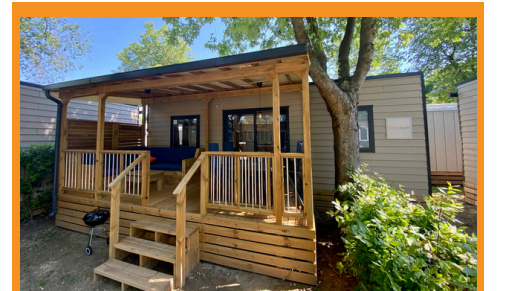

# Camping

**Estivo travel**  
LUXURY CAMPING HOLIDAYS  
Campeggio Pra delle Torri

Case Mobili Estivo Premium Plus

Case Mobili Estivo Elegante

**Index**

WC 1-4	Servizi igienici / Sanitary blocks	Distributore d'acqua potabile / Trinkwasserspender / Drinking water dispenser
WC 5-8	Servizi igienici per disabili / Sanitary blocks for disabled	Ristorazione / Gaststätte / Restaurants
	Teatro / Theatre	Snack Bar / Food Truck
	Noleggio cicl. / Fahrradverleih / Bicycles hire	Beach Volley
	Fantasy World / Mini-Kart	Golf Club
	Idromassaggio / Unterwassermassage / Pool with Jacuzzi	Camper Service
	Cassetta postale / Briefkasten / Mail-Box	Autolavaggio / Autoschneiplatz / Car wash
	Guardiano notturno / Nachtwächter / Nightwatchman	Ufficio Informazioni / Informations Büro / Information Office
	Bancomat	Ricarica auto elettrica / Ladestation für Elektroautos / Charging electric car
	Raccolta differenziata / Getrennte Müllsammlung / Separated refuse collection	Centro Sportivo / Sportanlagen / Sport Center
	Lavanderia / Wäscherei / Laundry	Slide Park / Scivoli acquatici / Wasserrutschen / Water slides
	Reception / Rezeption / 7.00-23.00	Activity Park: Slackline, Parkour, Football, etc.
	Giochi per bambini / Kinderspieleplatz / Children's games	
	Ping Pong	<b>EMERGENCY +39 0421 1631322</b>
	Sport acquatici / Wassersports / Wassersport	Medico / Arzt / Doctor
	Ufficio Animazione / Animationsbüro / Animation Office	Defibrillatore / Defibrillator
	Fermata Autobus / Bus Stop / Biglietti / Bus Tickets	Nascpi / Fire hose / Löschschläuch
	Treno per bambini / Kinderzug / Children's train	Idranti / Hydrant
	Palestra attrezzata / Fitness Center	
	Percorso di uscita / Notausgang / Exit direction	
	Punto di raccolta / Treffpunkt / Gathering point	
	SOS Chiamata / Notruf / Call	