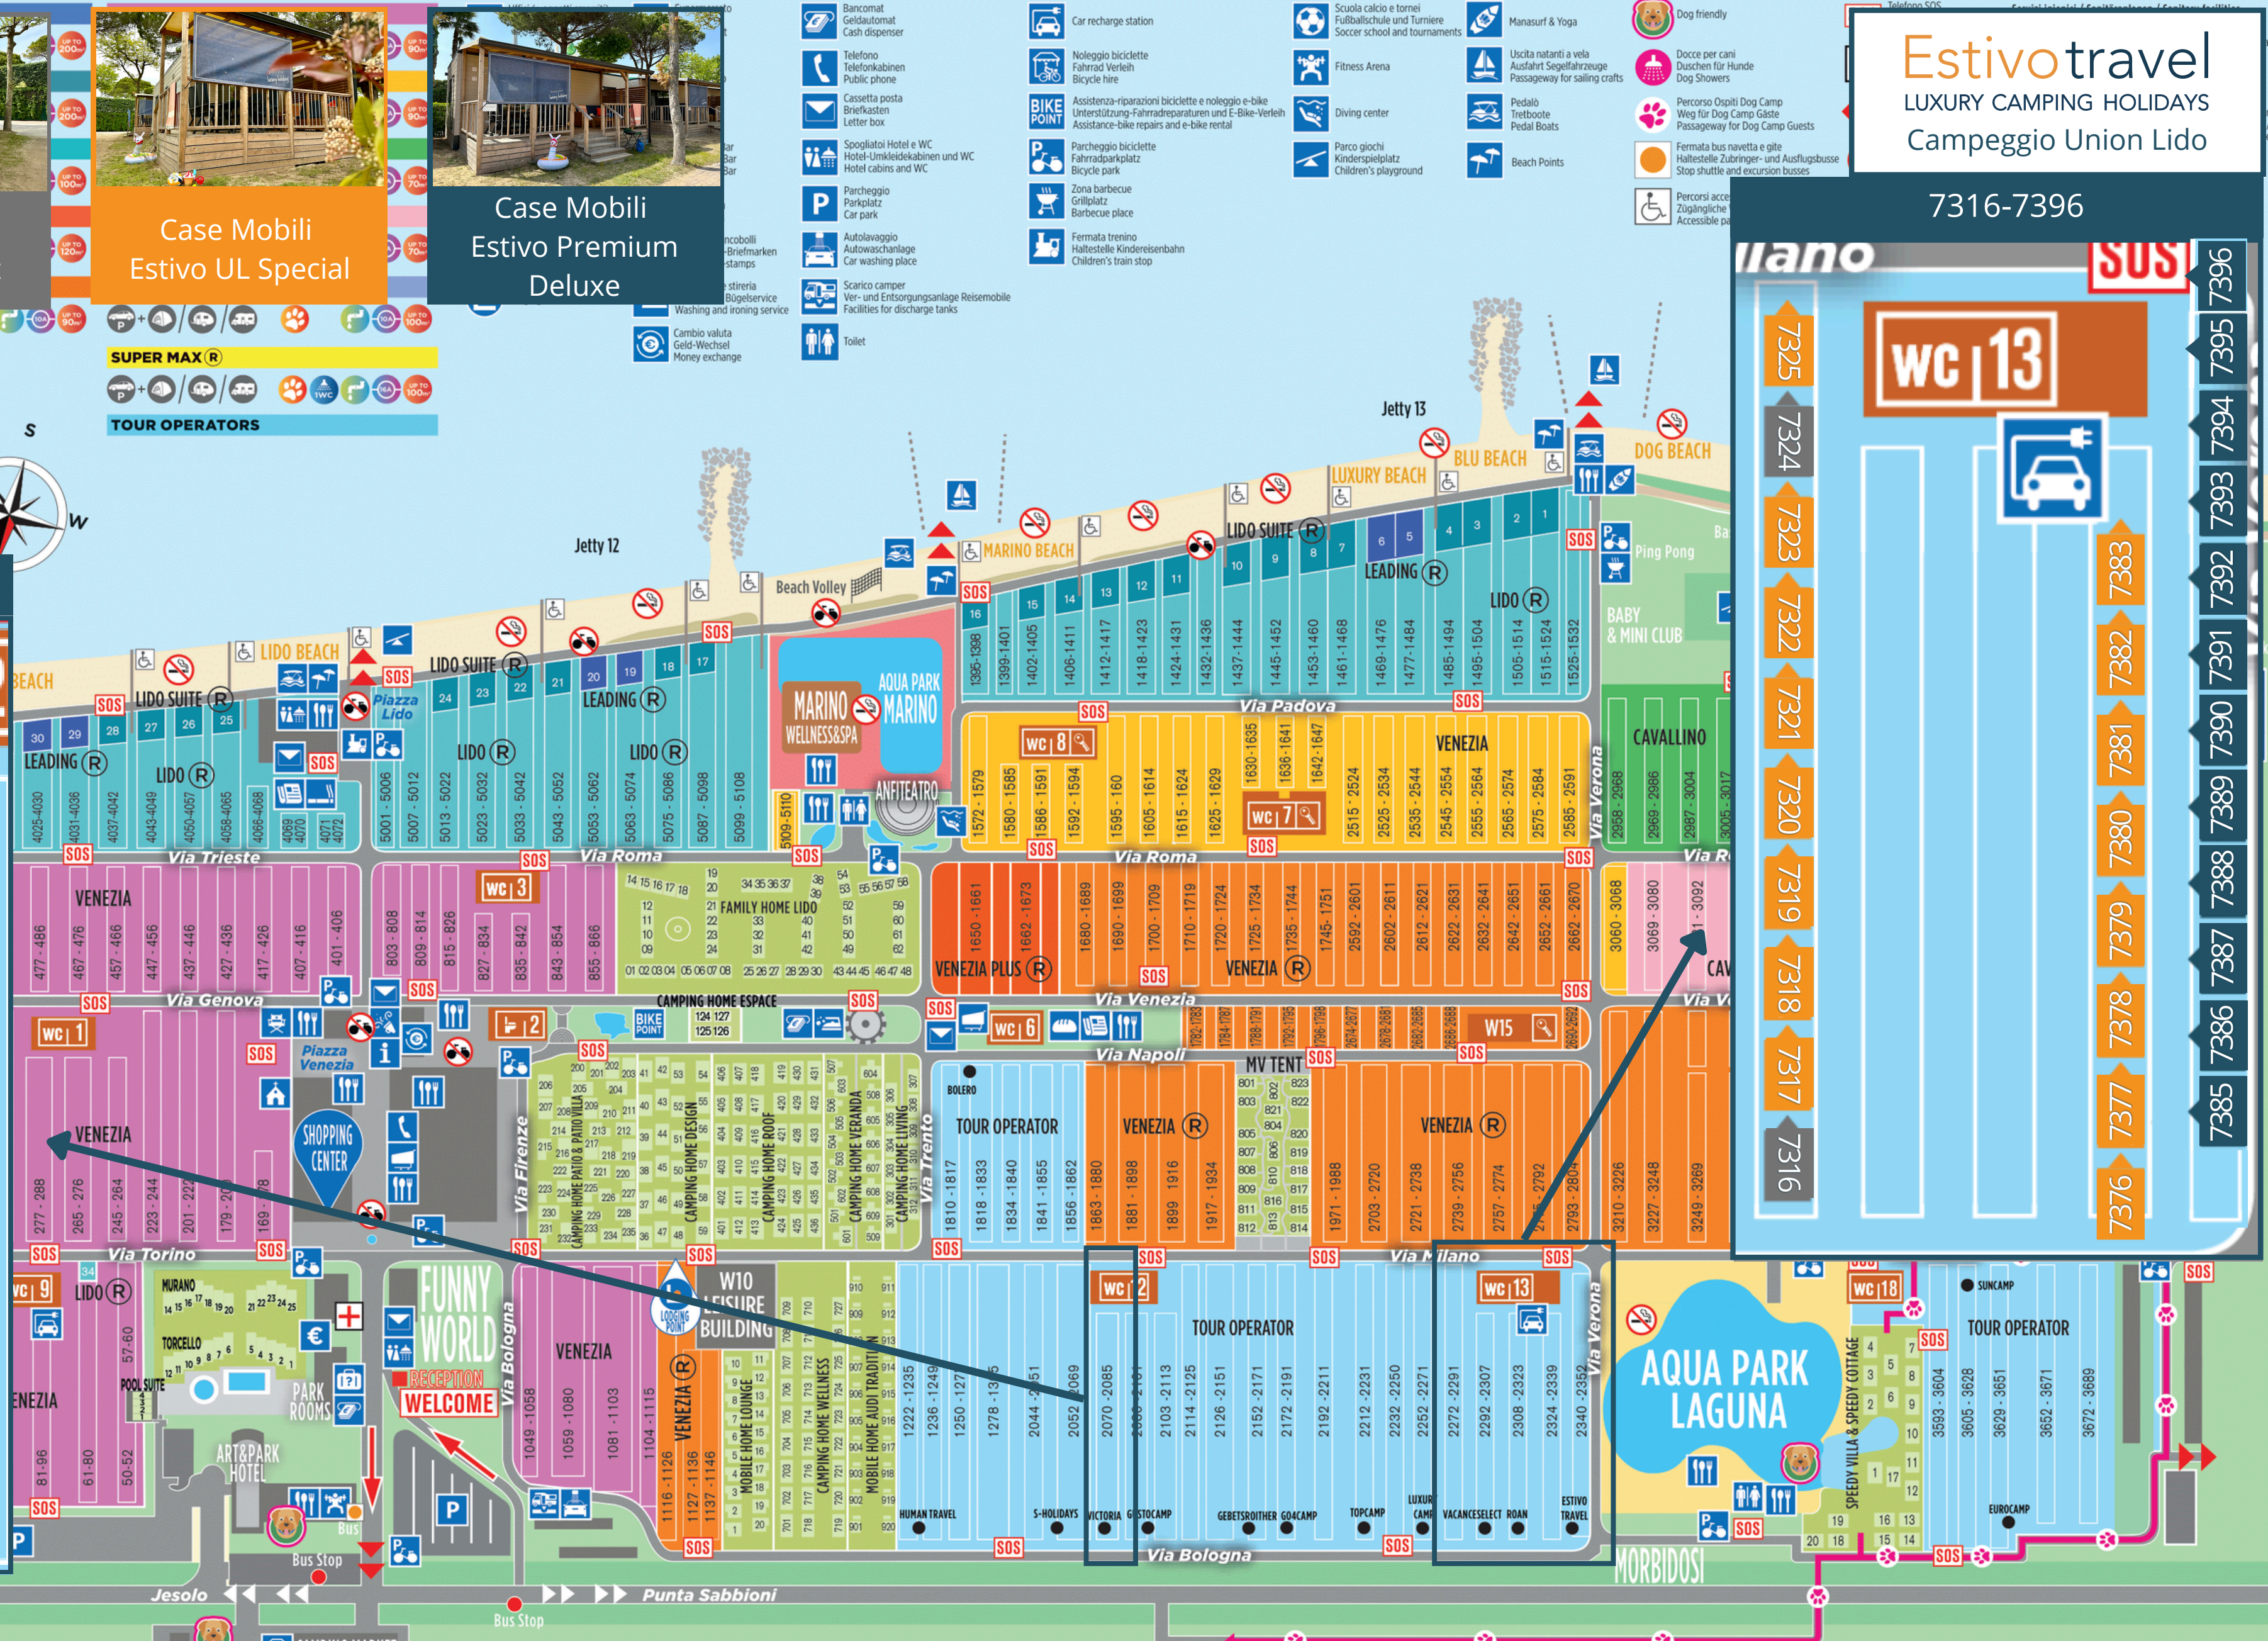

Case Mobili Estivo Compact

Case Mobili Estivo UL Special

Case Mobili Estivo Premium Deluxe

- Bancomat Geldautomat Cash dispenser
- Telefono Telefonkabinen Public phone
- Cassetta posta Briefkasten Letter box
- Sogliatoi Hotel e WC Hotel-Umkleidekabinen und WC Hotel cabins and WC
- Parccheggio Parcheggio Car park
- Autolavaggio Autowaschanlage Car washing place
- Scarico camper Ver- und Entsorgungsanlage Reisemobile Facilities for discharge tanks
- Toilet
- Car recharge station
- Noleggio biciclette Fahrrad Verleih Bicycle hire
- Assistenza-riparazioni biciclette e noleggio e-bike Unterstützung-Fahrradreparaturen und E-Bike-Verleih Assistance-bike repairs and e-bike rental
- Parccheggio biciclette Fahrradparkplatz Bicycle park
- Zona barbecue Grillplatz Barbecue place
- Fermata treno Haltestelle Kinderreisbahn Children's train stop
- Scuola calcio e tornei Fußballschule und Turniere Soccer school and tournaments
- Fitness Arena
- Diving center
- Parco giochi Kinderspielfeld Children's playground
- Manasurf & Yoga
- Uscita natanti a vela Ausfahrt Segelfahrzeuge Passageway for sailing crafts
- Pedalo Tretboote Pedal Boats
- Beach Points
- Dog friendly
- Docce per cani Duschen für Hunde Dog Showers
- Percorso Ospiti Dog Camp Weg für Dog Camp Gäste Passageway for Dog Camp Guests
- Fermata bus navetta e gite Haltestelle Zubringer- und Ausflugsbusse Stop shuttle and excursion buses
- Percorsi accessibili Accessible paths

**Estivo travel**  
LUXURY CAMPING HOLIDAYS  
Campeggio Union Lido

7316-7396

**SUPER MAX (R)**

**TOUR OPERATORS**

Italy Camping Village

7121-7128

**WC | 12**

7128  
7127  
7126  
7125  
7124  
7123  
7122  
7121

**WC | 13**

7325  
7324  
7323  
7322  
7321  
7320  
7319  
7318  
7317  
7316

7383  
7382  
7381  
7380  
7379  
7378  
7377  
7376

7395  
7394  
7393  
7392  
7391  
7390  
7389  
7388  
7387  
7386  
7385