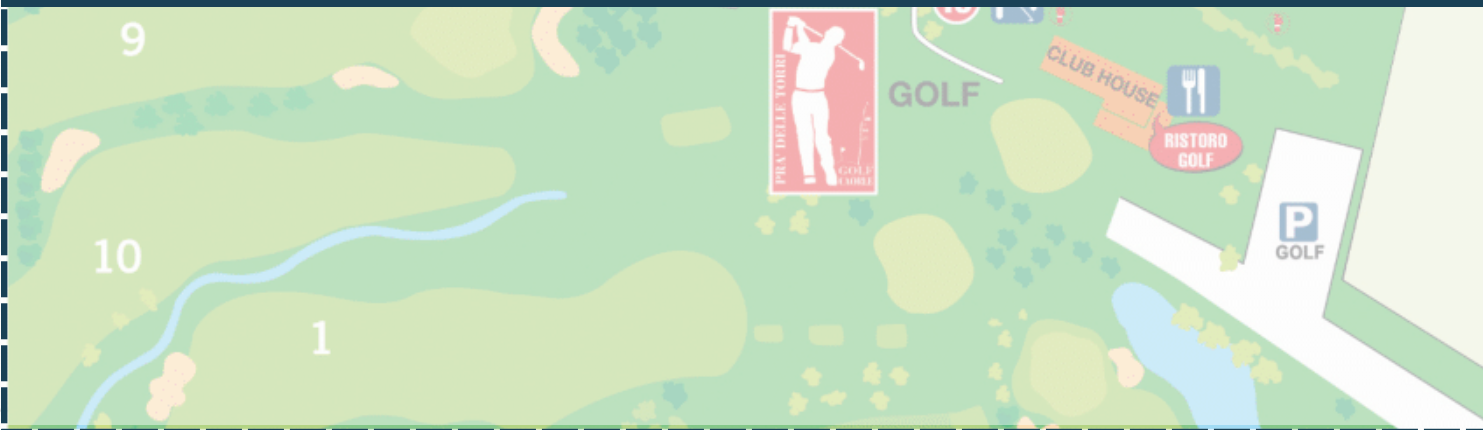

Village

Camping

Estivo travel
LUXURY CAMPING HOLIDAYS
Camping Pra delle Torri

Stacaravans Estivo Premium Plus

Stacaravans Estivo Elegante

- Index**
- WC 1-4:** Servizi Igienici / Sanitary blocks
 - WC 5:** Servizi Igienici per disabili / Sanitary blocks for disabled
 - Teatro:** Theatre
 - Fantasy World:** Mini-Kart
 - Idromassaggio:** Pool with Jacuzzi
 - Cassetta postale:** Mail-Box
 - Guardiano notturno:** Nightwatchman
 - B:** Bancomat
 - Raccolta differenziata:** Separated refuse collection
 - Lavanderia:** Laundry
 - Reception:** Reception 7.00-23.00
 - Giochi per bambini:** Children's games
 - Ping Pong:** Ping Pong
 - Sport acquatici:** Watersports
 - Ufficio Animazione:** Animation Office
 - Fermata Autobus:** Bus Stop
 - Treno per bambini:** Children's train
 - Paletta attrezzata:** Fitness Center
 - Distributore d'acqua potabile:** Drinking water dispenser
 - Ristorazione:** Restaurants
 - Snack Bar:** Food Truck
 - Noleggio ciclomotore:** Bicycles hire
 - Beach Volley:** Beach Volley
 - Golf Club:** Golf Club
 - Camper Service:** Camper Service
 - Autolavaggio:** Car wash
 - Ufficio Informazioni:** Information Office
 - Ricarica auto elettrica:** Charging electric car
 - Centro Sportivo:** Sport Center
 - Slide Park:** Water slides
 - Activity Park:** Scavenger, Parkour, Slackline, Bouldering, Panna Football, Fono, Chillhouse
- EMERGENCY +39 0421 1631322**
- Medico:** Arzt / Doctor
 - Defibrillatore:** Defibrillator
 - Naspi:** Fire hose / Löschschläuch
 - Idranti:** Hydrant
 - Percorso di uscita:** Exit direction
 - Punto di raccolta:** Gathering point
 - Estintore portatile:** Feuerlöscher / Extinguisher
 - SOS Chiamata:** Notruf / Call