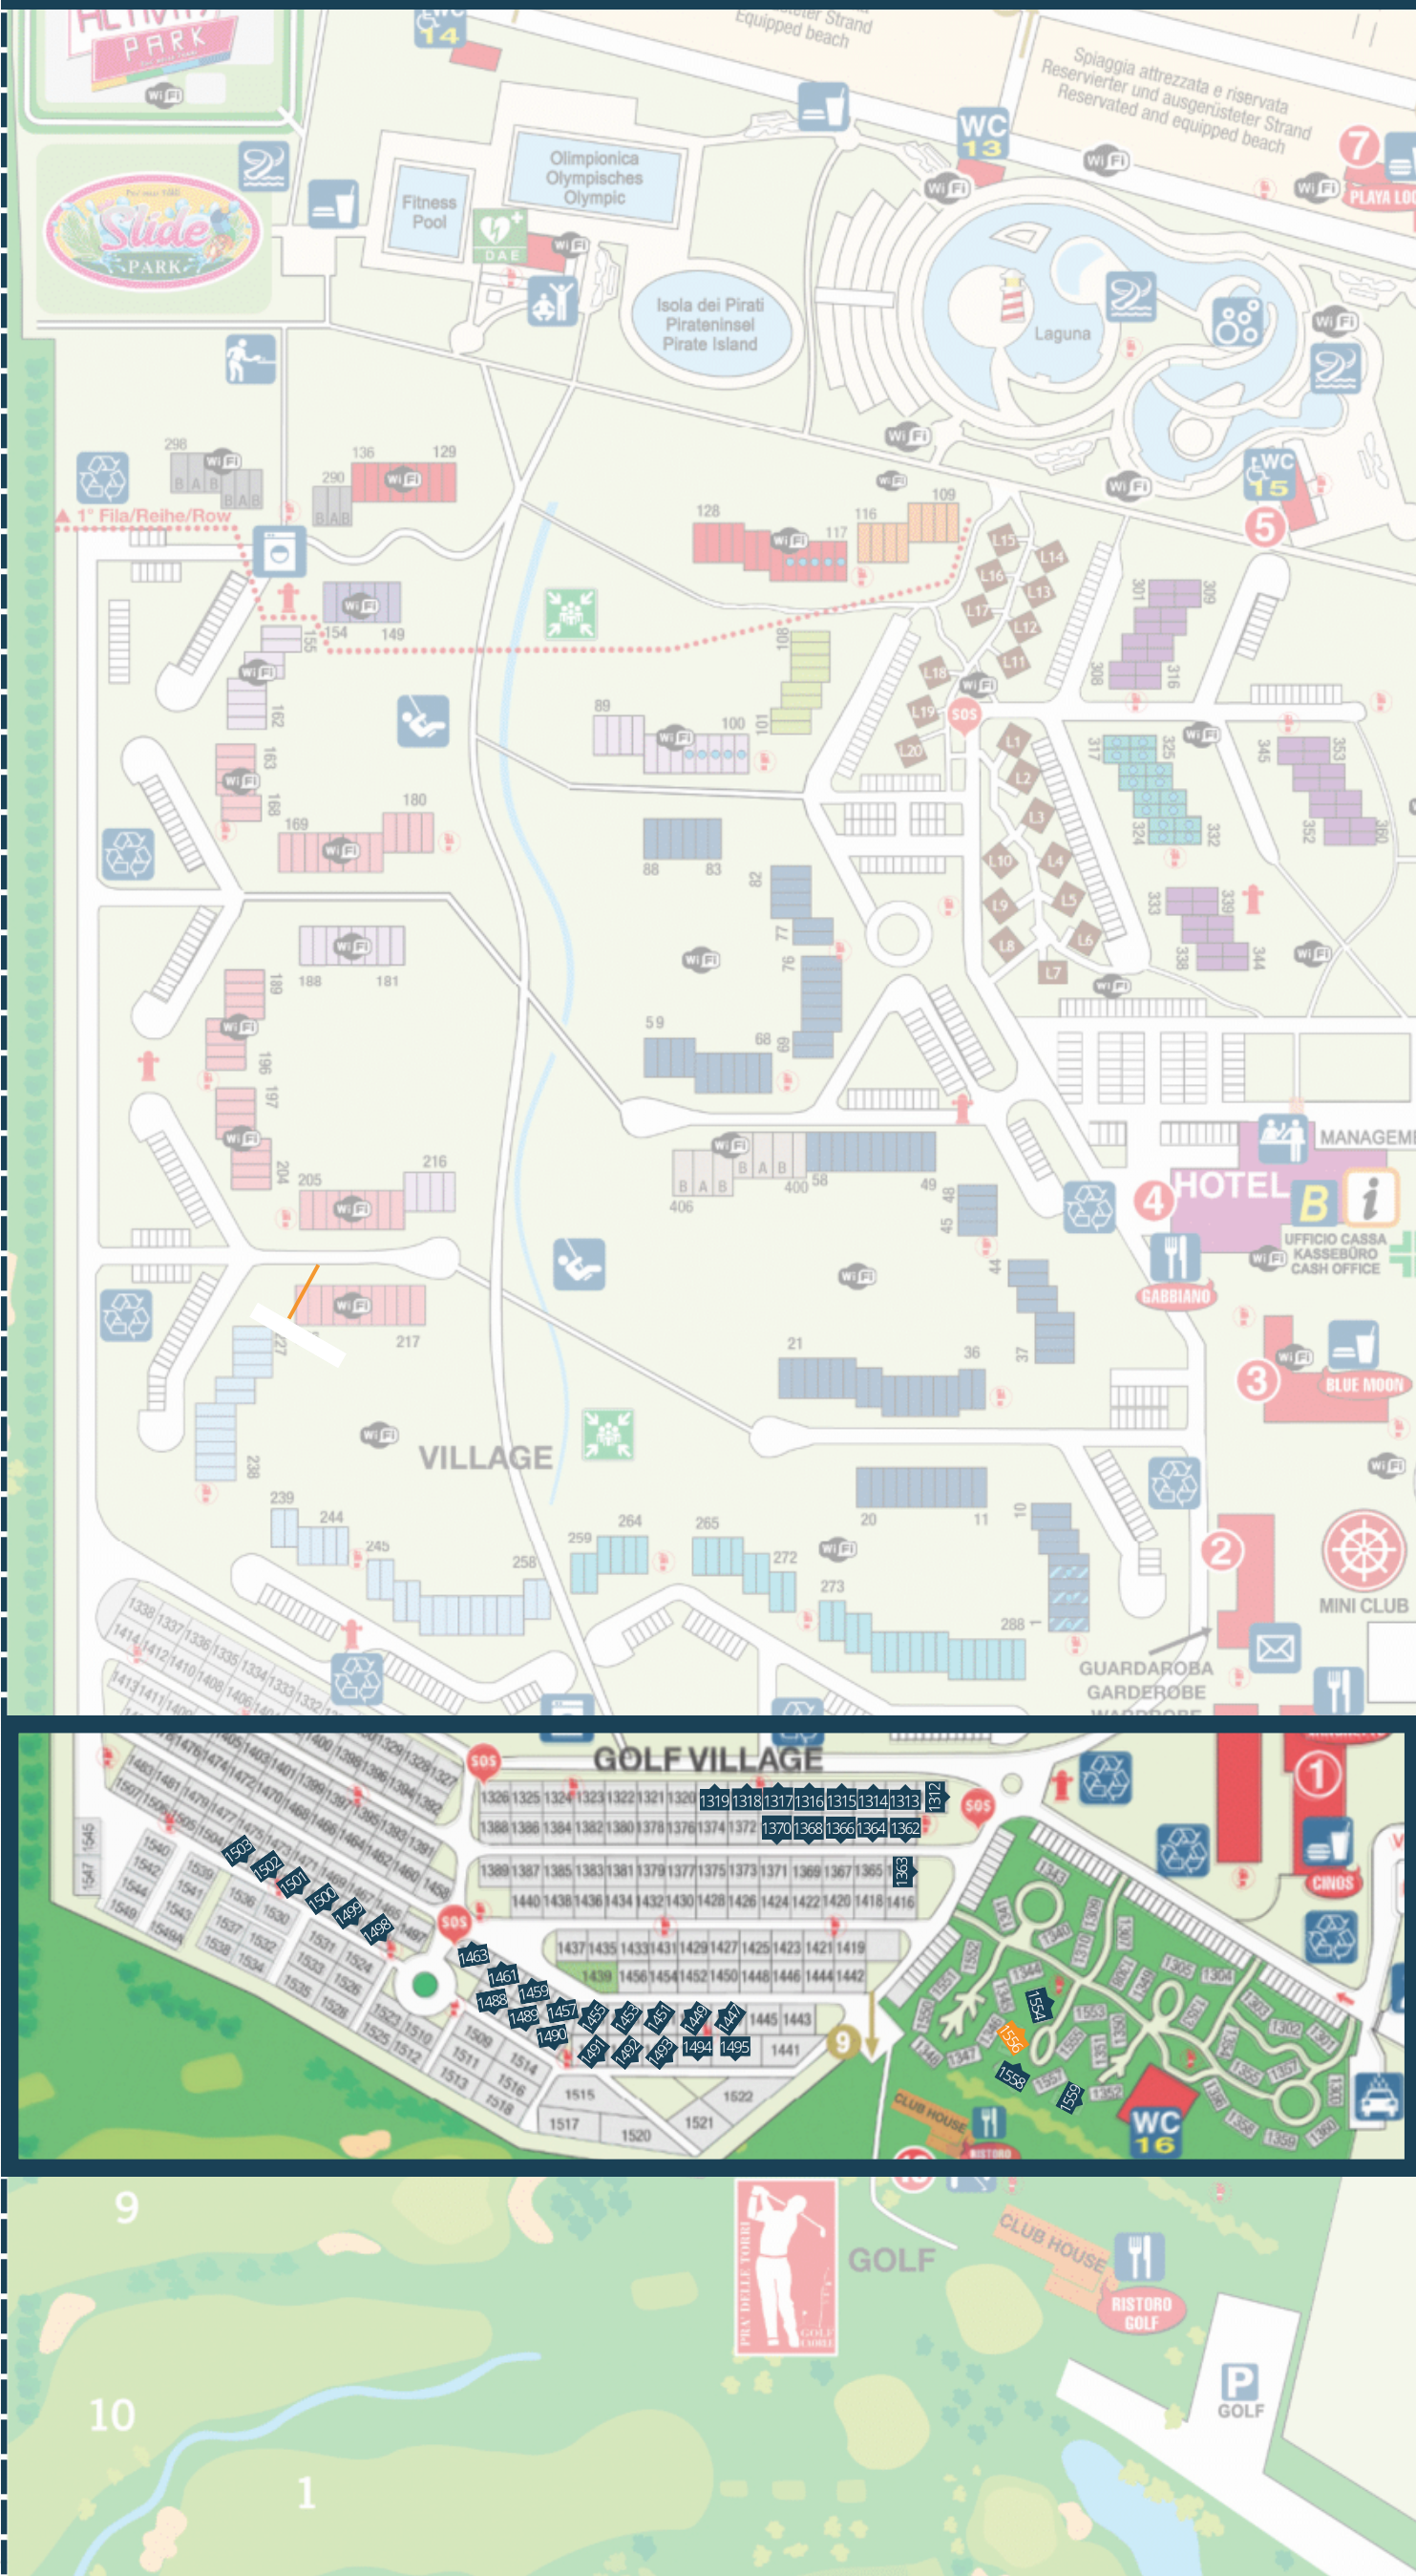

Village

Camping

Estivo travel
LUXURY CAMPING HOLIDAYS
Camping Pra delle Torri

Stacaravans Estivo Premium Plus

Stacaravans Estivo Elegante

- Index**
- WC 1-4:** Servizi Igienici / Waschanlagen / Sanitary blocks
 - WC 5:** Servizi Igienici per disabili / Waschanlagen für Behinderte / Sanitary blocks for disabled
 - Teatro:** Theater / Theatre
 - Fantasy World:** Mini-Kart
 - Idromassaggio:** Unterwassermassage / Pool with Jacuzzi
 - Cassetta postale:** Briefkasten / Mail-Box
 - Guardiano notturno:** Nachtwächter / Nightwatchman
 - B:** Bancomat
 - Raccolta differenziata:** Getrennte Müllsammlung / Separated refuse collection
 - Lavanderia:** Wäscherei / Laundry
 - Reception:** Reception / 7.00-23.00
 - Giochi per bambini:** Kinderspielplatz / Children's games
 - Ping Pong:** Ping Pong
 - Sport acquatici:** Wassersports / Wassersport
 - Ufficio Animazione:** Animationsbüro / Animation Office
 - Fermata Autobus:** Bus Stop / Biglietti / Bus Tickets
 - Treno per bambini:** Kinderzug / Children's train
 - Paletta attrezzata:** Fitness Center
 - Distributore d'acqua potabile:** Trinkwasserspender / Drinking water dispenser
 - Ristorazione:** Gaststätte / Restaurants
 - Snack Bar:** Food Truck
 - Noleggio cicl:** Fahrradverleih / Bicycles hire
 - Beach Volley:** Beach Volley
 - Golf Club:** Golf Club
 - Camper Service:** Camper Service
 - Autolavaggio:** Autowaschplatz / Car wash
 - Ufficio Informazioni:** Informations Büro / Information Office
 - Ricarica auto elettrica:** Ladestation für Elektroautos / Charging electric car
 - Centro Sportivo:** Sportanlagen / Sport Center
 - Slide Park:** Solvöl acquatici / Wasserrutschen / Water slides
 - Activity Park:** Slackline, Parkour, Panna Football, Fono, Chillhouse
- EMERGENCY +39 0421 1631322**
- Medico:** Arzt / Doctor
 - Defibrillatore:** Defibrillator
 - Naspi:** Fire hose / Löschschläuch
 - Idranti:** Hydrant
 - Percorso di uscita:** Notausgang / Exit direction
 - Punto di raccolta:** Treffpunkt / Gathering point
 - Estintore portatile:** Feuerlöscher / Extinguisher
 - SOS:** SOS / Notruf / Call