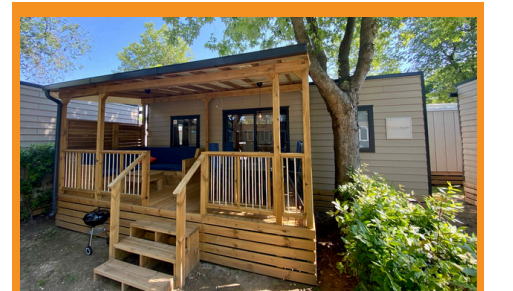

Village

Camping

Estivo travel
LUXURY CAMPING HOLIDAYS
Camping Pra delle Torri

Stacaravans Estivo Premium Plus

Stacaravans Estivo Elegante

- Index**
- WC 1-4:** Servizi Igienici / Sanitary blocks
 - WC 5:** Servizi Igienici per disabili / Sanitary blocks for disabled
 - Teatro:** Theatre
 - Fantasy World:** Mini-Kart
 - Idromassaggio:** Pool with Jacuzzi
 - Cassetta postale:** Mail-Box
 - Guardiano notturno:** Nightwatchman
 - B:** Bancomat
 - Raccolta differenziata:** Separated refuse collection
 - Lavanderia:** Laundry
 - Reception:** Reception 7.00-23.00
 - Giochi per bambini:** Children's games
 - Ping Pong:** Ping Pong
 - Sport acquatici:** Watersports
 - Ufficio Animazione:** Animation Office
 - Fermata Autobus:** Bus Stop
 - Treno per bambini:** Children's train
 - Paletta attrezzata:** Fitness Center
 - Distributore d'acqua potabile:** Drinking water dispenser
 - Ristorazione:** Restaurants
 - Snack Bar:** Food Truck
 - Noleggio ciclomotore:** Bicycles hire
 - Beach Volley:** Beach Volley
 - Golf Club:** Golf Club
 - Camper Service:** Camper Service
 - Autolavaggio:** Car wash
 - Ufficio Informazioni:** Information Office
 - Ricarica auto elettrica:** Charging electric car
 - Centro Sportivo:** Sport Center
 - Slide Park:** Water slides
 - Activity Park:** Scavenger, Parkour, Slackline, Bouldering, Panna Football, Fono, Chillhouse
- EMERGENCY +39 0421 1631322**
- Medico:** Arzt / Doctor
 - Defibrillatore:** Defibrillator
 - Naspi:** Fire hose / Löschschläuch
 - Idranti:** Hydrant
 - Percorso di uscita:** Exit direction
 - Punto di raccolta:** Gathering point
 - Estintore portatile:** Feuerlöscher / Extinguisher
 - SOS Chiamata:** Notruf / Call