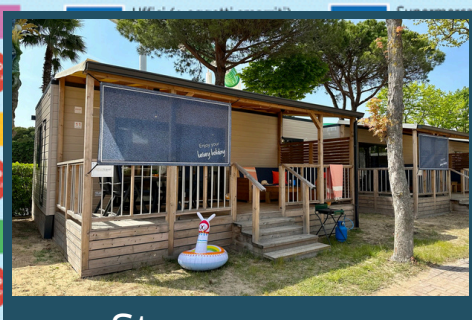

Stacaravans Estivo Compact

Stacaravans Estivo UL Special

Stacaravans Estivo Premium Deluxe

- Bancomat Geldautomat Cash dispenser
- Telefono Telefonkabinen Public phone
- Cassetta posta Briefkasten Letter box
- Sogliatoi Hotel e WC Hotel-Umkleidekabinen und WC Hotel cabins and WC
- Parccheggio Parkplatz Car park
- Autolavaggio Autowaschanlage Car washing place
- Scarico camper Ver- und Entsorgungsanlage Reisemobile Facilities for discharge tanks
- Toilet
- Car recharge station
- Noleggio biciclette Fahrrad Verleih Bicycle hire
- Assistenza-riparazioni biciclette e noleggio e-bike Unterstützung-Fahrradrepaturen und E-Bike-Verleih Assistance-bike repairs and e-bike rental
- Parccheggio biciclette Fahrradparkplatz Bicycle park
- Zona barbecue Grillplatz Barbecue place
- Fermata treno Haltestelle Kinderreisbahn Children's train stop
- Scuola calcio e tornei Fußballschule und Turniere Soccer school and tournaments
- Fitness Arena
- Diving center
- Parco giochi Kinderspielfeld Children's playground
- Manasurf & Yoga
- Uscita natanti a vela Ausfahrt Segelfahrzeuge Passageway for sailing crafts
- Pedalo Tretboote Pedal Boats
- Beach Points
- Dog friendly
- Docce per cani Duschen für Hunde Dog Showers
- Percorso Ospiti Dog Camp Weg für Dog Camp Gäste Passageway for Dog Camp Guests
- Fermata bus navetta e gite Haltestelle Zubringer- und Ausflugsbusse Stop shuttle and excursion buses
- Percorsi accessibili Zugängliche Wege Accessible paths

**SUPER MAX (R)**

**TOUR OPERATORS**

**Estivo travel**  
LUXURY CAMPING HOLIDAYS  
Camping Union Lido

7316-7396