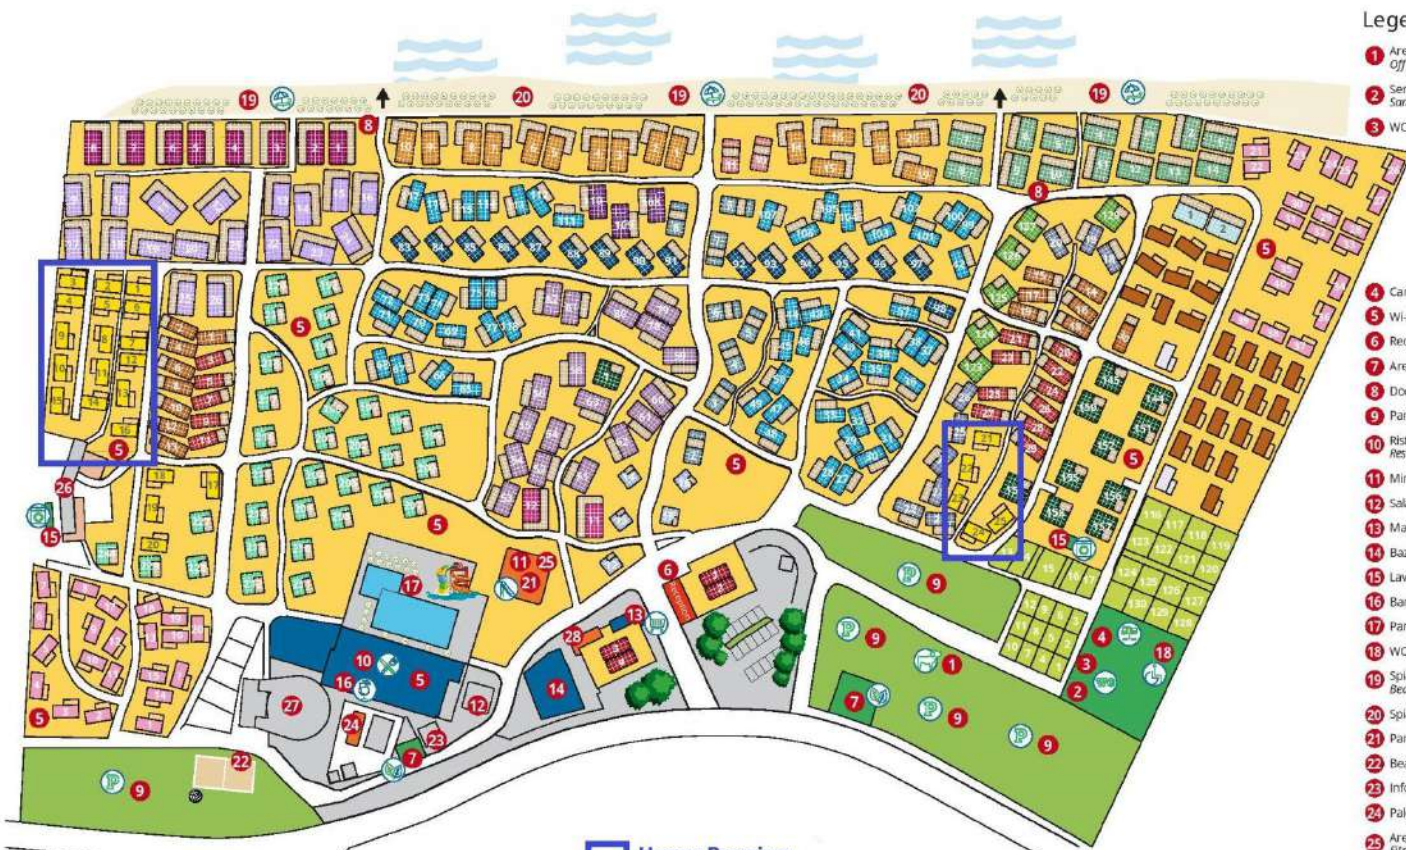

Legenda

- 1 Area sgambamento / Off leash area
- 2 Servizi igienici / Sanitary facilities
- 3 WC chimico / Chemical WC
- 4 Camper Service
- 5 Wi-Fi Area
- 6 Reception
- 7 Area ecologica / Ecopoint
- 8 Doccia / Shower
- 9 Parcheggio / Parking
- 10 Ristorante-Pizzeria / Restaurant-pizzeria
- 11 Minidub
- 12 Sala Giochi / Video games
- 13 Market
- 14 Bazar
- 15 Lavatrici / Washing Machines
- 16 Bar
- 17 Parco Acquatico / Pool park
- 18 WC Disabili / Accessible toilet
- 19 Spiaggia noleggio ombrelloni / Beach service
- 20 Spiaggia Libera / Free beach
- 21 Parco Giochi / Playground
- 22 Beach-volley
- 23 Infopoint
- 24 Palestra / Gym
- 25 Area fitness all'aperto / Fitness Area
- 26 Area relax centro benessere / Relax Area
- 27 Palco Animazione / Animation theater
- 28 Area spinning / Spinning Area

Happy Premium

Mobilhome Solyra Fronte Mare	Mobilhome Jesolo	Mobilhome Ciprea A - CANI	Chalet Adria Light - CANI
Mobilhome Solyra	Mobilhome Vip Lodge Fronte Mare	Mobilhome Nautilus Fronte Mare	Chalet C
Mobilhome Ciprea A	Chalet Cottage Dune	Mobilhome Nautilus	Chalet Adria - CANI
Mobilhome Ciprea B	Mobilhome Open Sky Epson meteo - CANI	Mobilhome Loggia Cavallino - CANI	Mobilhome TO Happycamp
Camere	Villa Mediterraneo Vista Mare	Villa Mediterraneo	Mobilhome TO Albatross
	Mobilhome Vip Lodge	Mobilhome TO Ignas	Piazzole

Viale Oriente n. 144, 30016, Lido di Jesolo (VE) - Italy
Tel. +39 0421 961085
jesolocampingvillage@clubdelsole.com
www.jesolocampingvillage.com