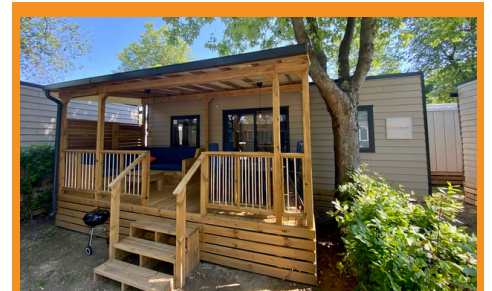

Village

Camping

Estivo travel
LUXURY CAMPING HOLIDAYS
Kempingi Pra delle Torri

Mobile home'y
Estivo Premium Plus

Mobile home'y
Estivo Elegante

- Index**
- WC 1-4**: Servizi Igienici / Sanitary blocks
 - WC 5**: Servizi Igienici per disabili / Sanitary blocks for disabled
 - Teatro**: Theatre
 - Fantasy World**: Mini-Kart
 - Idromassaggio**: Unterwassermassage / Pool with Jacuzzi
 - Cassetta postale**: Briefkasten / Mail-Box
 - Guardiano notturno**: Nachtwachman
 - B**: Bancomat
 - Raccolta differenziata**: Getrennte Müllsammlung / Separated refuse collection
 - Lavanderia**: Wäscherei / Laundry
 - Reception**: Reception / 7.00-23.00
 - Giochi per bambini**: Kinderspielplatz / Children's games
 - Ping Pong**
 - Sport acquatici**: Wassersports / Wassersport
 - Ufficio Animazione**: Animationsbüro / Animation Office
 - Fermata Autobus**: Bus Stop / Biglietti / Bus Tickets
 - Treno per bambini**: Kinderzug / Children's train
 - Paletta attrezzata**: Fitness Center
 - Distributore d'acqua potabile**: Trinkwasserspender / Drinking water dispenser
 - Ristorazione**: Gaststätte / Restaurants
 - Snack Bar**: Food Truck
 - Noleggio cicl**: Fahrradverleih / Bicycles hire
 - Beach Volley**
 - Golf Club**
 - Camper Service**
 - Autolavaggio**: Autowaschplatz / Car wash
 - Ufficio Informazioni**: Informations Büro / Information Office
 - Ricarica auto elettrica**: Ladestation für Elektroautos / Charging electric car
 - Centro Sportivo**: Sportanlagen / Sport Center
 - Slide Park**: Schövi aquatici / Wasserrutschen / Water slides
 - Activity Park**: Slackpark, Parkour, Slackline, Bouletring, Panna Football, Fono, Chillhouse
- EMERGENCY +39 0421 1631322**
- Medico**: Arzt / Doctor
 - Defibrillatore**: Defibrillator
 - Naspi**: Fire hose / Löschschläuch
 - Idranti**: Hydrant
 - Percorso di uscita**: Notausgang / Exit direction
 - Punto di raccolta**: Treffpunkt / Gathering point
 - Estintore portatile**: Feuerlöscher / Extinguisher
 - SOS**: Chiamata / Notruf / Call