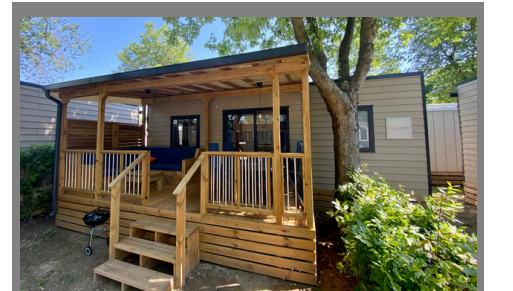

# Camping

**Estivo**travel  
LUXURY CAMPING HOLIDAYS  
Kempingi Pra delle Torri

Mobile home'y  
Estivo Premium Plus

Mobile home'y  
Estivo Elegante

- Index**
- WC** Servizi Igienici / Sanitary blocks
  - WC** Servizi Igienici per disabili / Sanitary blocks for disabled
  - Teatro** Theatre
  - Fantasy World** Mini-Kart
  - Idromassaggio** / Underwater massage / Pool with Jacuzzi
  - Cassetta postale** / Mail-Box
  - Guardiano notturno** / Nightwatchman
  - B** Bancomat
  - Raccolta differenziata** / Separated refuse collection
  - Lavanderia** / Laundry
  - Reception** / Reception 7.00-23.00
  - Giochi per bambini** / Children's games
  - Ping Pong**
  - Sport acquatici** / Watersports
  - Ufficio Animazione** / Animation Office
  - Fermata Autobus** / Bus Stop
  - Treno per bambini** / Children's train
  - Paletta attrezzata** / Fitness Center
  - Distributore d'acqua potabile** / Drinking water dispenser
  - Ristorazione** / Restaurants
  - Snack Bar** / Food Truck
  - Noleggio cicl** / Bicycles hire
  - Beach Volley**
  - Golf Club**
  - Camper Service**
  - Autolavaggio** / Car wash
  - Ufficio Informazioni** / Information Office
  - Ricarica auto elettrica** / Charging electric car
  - Centro Sportivo** / Sport Center
  - Slide Park** / Water slides
  - Activity Park** / Slackline, Bouldering, Panna Football, Fono, Chillhouse
- EMERGENCY +39 0421 1631322**
- Medico** / Arzt / Doctor
  - Defibrillatore** / Defibrillator
  - Naspi** / Fire hose / Löschschläuch
  - Idranti** / Hydrant
  - Percorso di uscita** / Exit direction
  - Punto di raccolta** / Gathering point
  - Estintore portatile** / Extinguisher
  - SOS** / Chiamata / Notruf / Call