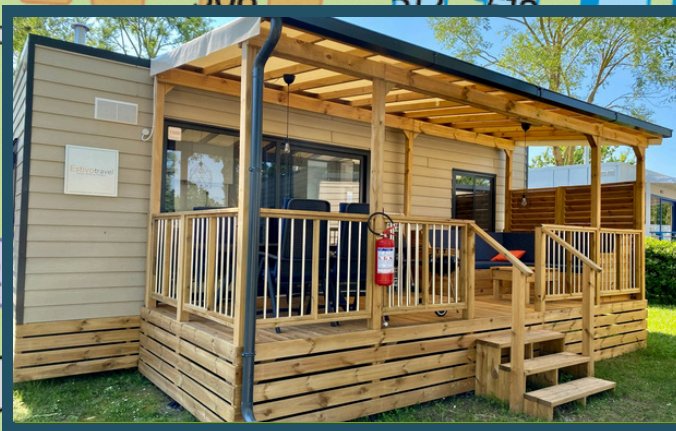

SPIAGGIA / BEACH / STRAND

1-30 Mobile home 'y Estivo Premium Deluxe